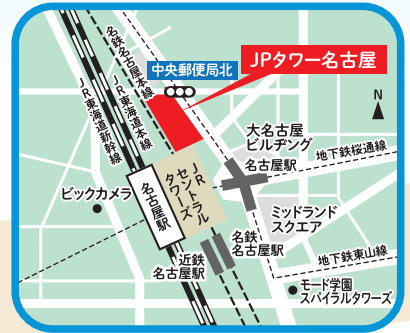

～今始めよう持続可能な豊かな暮らし～

全国から約50団体が集合!

売り切れごめん!!
田原市の
新鮮野菜販売

日時 2023年 **10月7日(土)** 12:00～18:00

会場 JPタワー名古屋 3階
ホール&カンファレンス

名古屋市中村区名駅1丁目1番1号

入場
無料

情報満載、新しい暮らしのヒントに!

■ 移住・定住&交流相談ブース

■ 参加自治体・団体情報コーナー

■ 移住・交流セミナータイムスケジュール

13:00～13:30 静岡県西部地域局 【静岡県西部のまち 湖西市・森町】

「海・山・街 全部あります遠州
お隣さん、ちょっと気になりませんか?」

15:20～15:50 三重県

三重県各地の知られざる「まち」と「仕事」
簡易郵便局長という暮らし方

13:40～14:10 新潟市