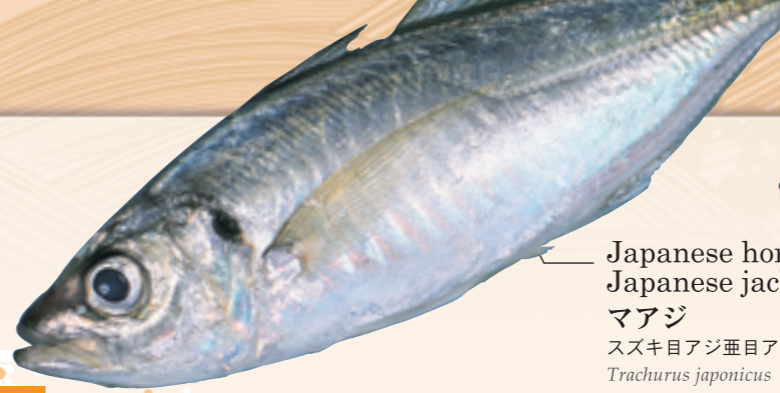

Horsehead tilefish
アカアマダイ
スズキ目アマダイ科アマダイ属
Branchiostegus japonicus

Tilefish
シロアマダイ
スズキ目アマダイ科アマダイ属
Branchiostegus albus

Japanese horse-mackerel,
Japanese jack mackerel
マアジ
スズキ目アジ亜目アジ科マアジ属
Trachurus japonicus

Goldlined seabream
ヘダイ
スズキ目タイ科ヘダイ属
Sparus sarba

Round herring,
Japanese sardine
ウルメイワシ
ニシン目ニシン科ウルメイワシ属
Etrumeus teres

みやざき獲れ

MIYAZAKI caught Autumn fish

秋の
さかな

Golden threadfin-bream, Besugo
イトヨリダイ
スズキ目イトヨリダイ科イトヨリダイ属
Nemipterus virgatus