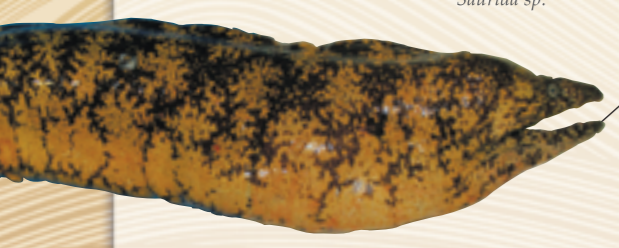

Whitesaddle goatfish
ハウライヒメジ
スズキ目ヒメジ科ウミヒゴイ属
Parupeneus ciliatus

Goosefish
アンコウ
アンコウ目アンコウ科アンコウ属
Lophiomus setigerus

Japanese meagre,
Japanese croaker,
Jewfish
オオニベ
スズキ目ニベ科オオニベ属
Nibea japonica

Bigeyed greeneye
メヒカリ
ヒメ目アオメエソ科アオメエソ属
Chlorophthalmus albatrossis

Bastard halibut
ヒラメ
カレイ目ヒラメ科ヒラメ属
Paralichthys olivaceus

Jack-knife shrimp
シロヒゲナガエビ
エビ目クダヒゲエビ科ヒゲナガエビ属
Haliporoides sibogae

Brushtooth lizardfish,
Largscaled saury
エソ(マエソ)
ヒメ目エソ科マエソ属
Saurida sp.

Brutal moray
ウツボ
ウナギ目ウツボ科ウツボ属
Gymnothorax kidako

みやざき獲れ

MIYAZAKI caught Winter fish

冬のさかな

Spanner crab,
Red frog crab
アサヒガニ
甲殻類十脚目短尾下目アサヒガニ科
Ranina ranina