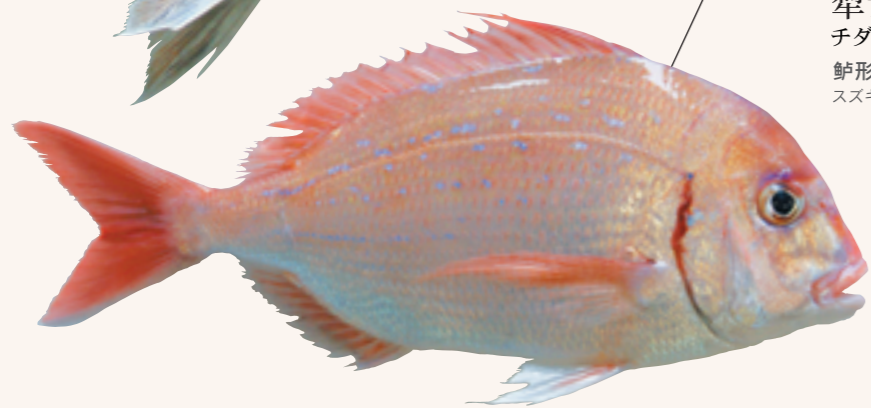

みやざき獲れ

宮崎捕获 春季海鲜

# 春のさかな

真鯛  
マダイ  
鲈形目鯛科真鯛属  
スズキ目タイ科マダイ属

鯉魚  
カツオ  
鲈形目鯖亚目鯖科鯉魚属  
スズキ目サバ亜目サバ科カツオ属

犁齿鯛  
チダイ  
鲈形目鯛科犁齿鯛属  
スズキ目タイ科チダイ属

峨螺  
バイ貝  
新腹足目西比利亚峨螺科  
新腹足目エソバイ科

黄鯛  
キダイ  
鲈形目鯛科黄鯛属  
スズキ目タイ科キダイ属

斑点月魚  
アカマンボウ  
月魚目月魚科月魚属  
アカマンボウ目アカマンボウ科アカマンボウ属

梭子鱼  
かます  
鲈形目鯖科棘鳍属  
スズキ目サバ科カマスサワラ属

金时鯛  
キントキダイ  
鲈形目鲈亚目金时鯛科金时鯛属  
スズキ目スズキ亜目キントキダイ科キントキダイ属

魴鯉  
ホーボ(ホウボウ)  
鲈形目魴鯉科魴鯉属  
カサゴ目ホウボウ科ホウボウ属

海螺  
サザエ  
古腹足目海螺科  
古腹足目サザエ科

团扇虾  
ウチワエビ  
十足目蝉虾科团扇虾属  
エビ目セミエビ科ウチワエビ属