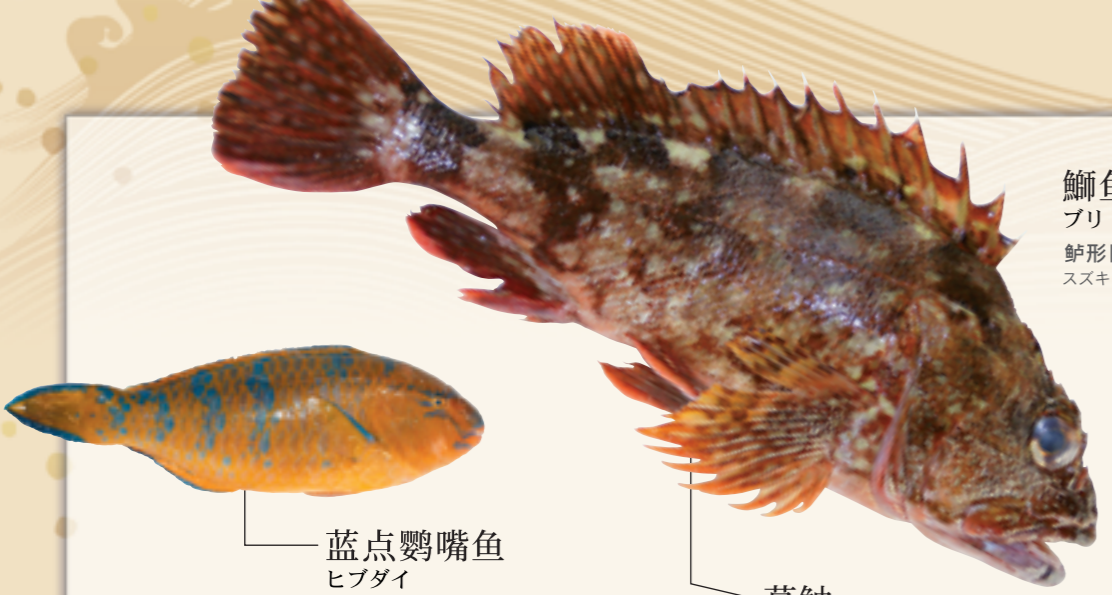

棕斑兔頭鮫  
キンフグ(シロサバフグ)  
鮫形目四齒鮫科兔頭鮫属  
フグ目フグ科サバフグ属

莱氏拟乌贼  
アオリイカ  
管鱿目枪乌贼科  
ツツイカ目ジンドウイカ科

斑鯿  
メジナ  
鮫形目鯿科鯿属  
スズキ目メジナ科メジナ属

金乌贼  
コウイカ  
乌贼目乌贼科  
コウイカ目コウイカ科

大眼青眼魚  
メヒカリ  
仙女魚目青眼魚科青眼魚属  
ヒメ目アオメエソ科アオメエソ属

比目魚  
ヒラメ  
鰈形目牙鰈科牙鰈属  
カレイ目ヒラメ科ヒラメ属

鮫鯨  
アンコウ  
鮫鯨目鮫鯨科鮫鯨属  
アンコウ目アンコウ科アンコウ属

藍点鸚嘴魚  
ヒブダイ  
鮫形目鸚嘴魚科突額鸚嘴魚属  
スズキ目ブダイ科アオブダイ属

莖鮎  
カサゴ  
鮎形目鮎科莖鮎属  
カサゴ目フサカサゴ科カサゴ属

短須副緋鯉  
ホウライヒメジ  
鮫形目羊魚科副緋鯉属  
スズキ目ヒメジ科ウミヒゴイ属

白姑魚  
オオニベ  
鮫形目石首魚科白姑魚属  
スズキ目ニベ科オオニベ属

狗母魚  
エソ(マエソ)  
仙女魚目狗母魚科狗母魚属  
ヒメ目エソ科マエソ属

東方拟海蝦  
シロヒゲナガエビ  
十足目管鞭蝦科拟海蝦属  
エビ目クダヒゲエビ科ヒゲナガエビ属

旭蟹  
アサヒガニ  
甲壳類十脚目短尾下目旭蟹科  
甲殼類十脚目短尾下目アサヒガニ科

蠕紋裸胸鯨  
ウツボ  
鰻鱺目鯨科鯨属  
ウナギ目ウツボ科ウツボ属

# 冬のさかな

みやざき獲れ  
宮崎捕获 冬季海鮮