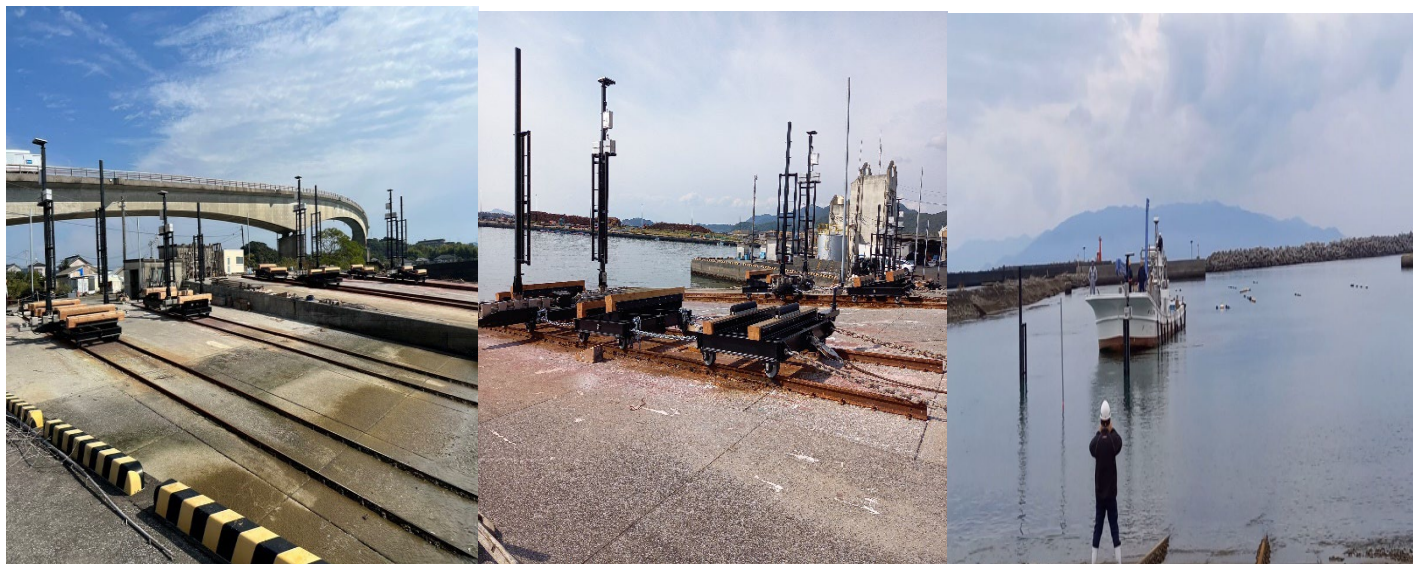

串間市漁業協同組合にJFブランドである ボートワインダー（上架設備）を4基設置

従来の上架作業は、船体形状に合わせ、盤木及び砂袋を組替え上架していたため、多くの時間を要した上に、諸経費と作業労力が懸念でありました。

この装置は、誰にでも使える簡単な操作性、安全性、盤木及び砂袋等の資材削減、作業時間の短縮が可能となり、さらには既存のレールにも設置できる優れものです！

串間市漁協の役職員の皆様方へ感謝申し上げますとともに、今後のJFボートワインダーのご繁栄を祈念申し上げます。

（JFボートワインダーに関してのお問い合わせは宮崎県漁連購買事業部までお願い致します。）

※リモコン1つで陸上、船上どちらからも操作できます！

忘れていませんか？あなたの命を守る大切なもの
救命衣、着用 していますか？

資材の購入は系統へ
漁協・漁連・全漁連

お問い合わせ先
宮崎県漁業協同組合連合会 購買事業部 0985-28-6111